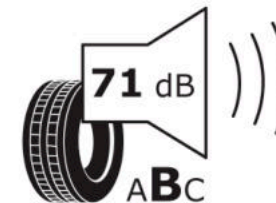

ENERG

MICHELIN

579679

265/45R21 104 W

C1