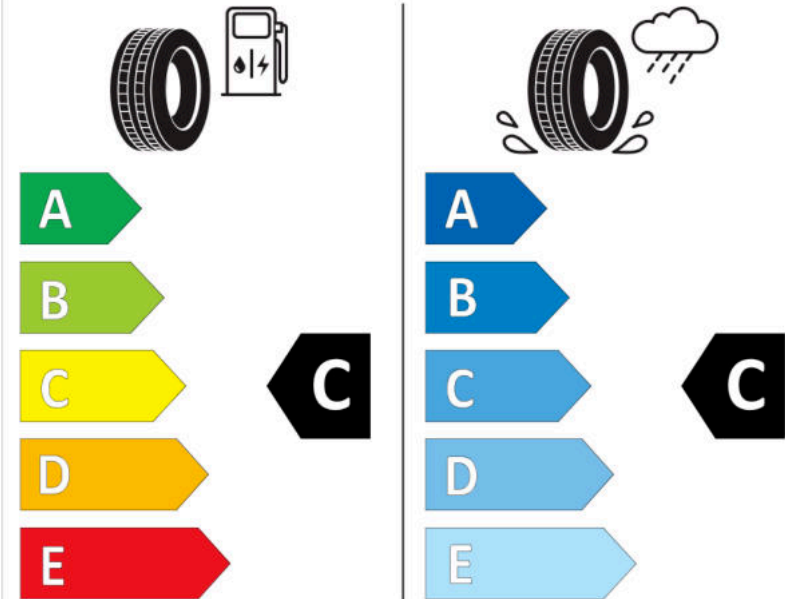

Δελτίο Πληροφοριών Προϊόντος

ΚΑΝΟΝΙΣΜΟΣ (ΕΕ) 2020/740

Μάρκα	MICHELIN
Εμπορική ονομασία	LATITUDE TOUR HP JLR
Αναγνωριστικό μοντέλου	579679
Διάσταση	265/45R21
Δείκτης ικανότητας φόρτωσης	104
Σύμβολο κατηγορίας ταχύτητας	W
Κατηγορία ως προς την εξοικονόμηση καυσίμου	C
Κατηγορία ως προς την πρόσφυση του ελαστικού σε υγρό οδόστρωμα	C
Κατηγορία εξωτερικού θορύβου κύλισης	B
Τιμή εξωτερικού θορύβου κύλισης	71 dB
Ελαστικό για χρήση σε συνθήκες έντονης χιονόπτωσης	Όχι
Ελαστικό πρόσφυσης στον πάγο	Όχι
Ημερομηνία έναρξης παραγωγής	48/14
Ημερομηνία λήξης παραγωγής	
Κατηγορία Φορτίου	SL
Επιπλέον πληροφορίες	265/45 R21 104W TL LATITUDE TOUR HP JLR GRNX MI

ENERG

MICHELIN

579679

265/45R21 104 W

C1

2020/740